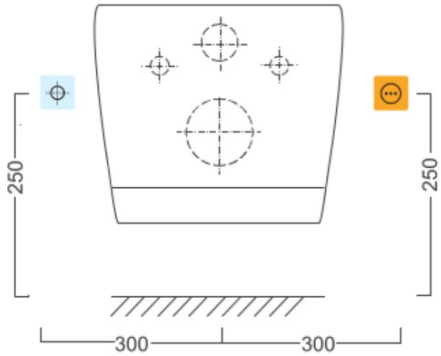

Produktový list

Objednací kód: **UB-6635RU**

USPA LUX elektronický bidet s dálkovým ovládáním

Option A

Option B

-  Electrical outlet
-  Cold water connection