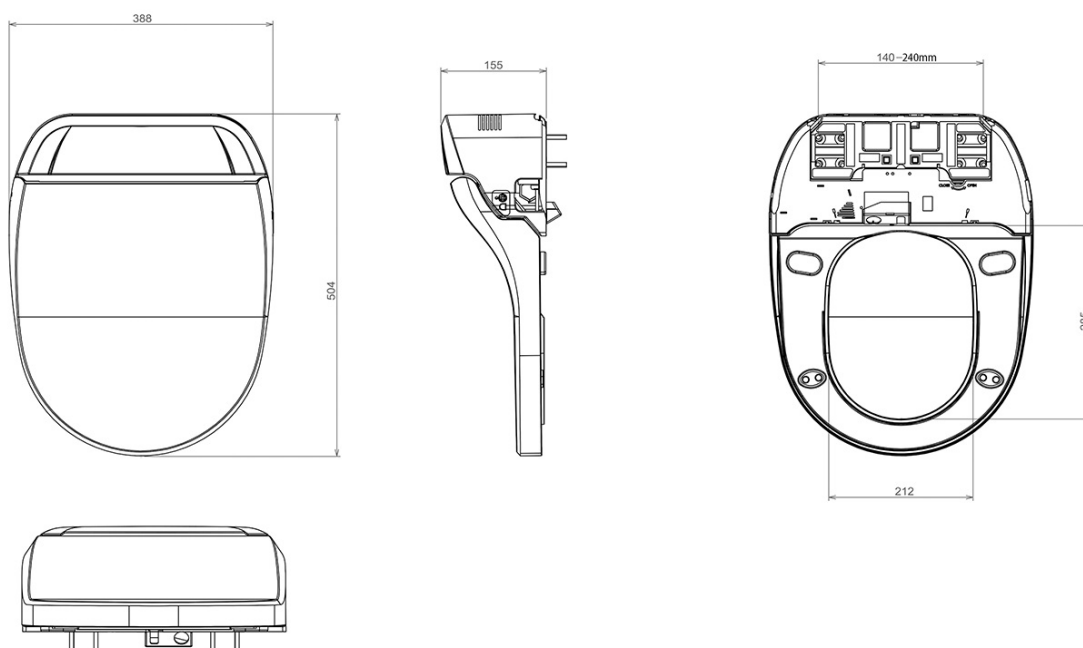

Produktový list

Objednací kód: **UB-6635RU**

USPA LUX elektronický bidet s dálkovým ovládáním

Option A

Option B

-  Electrical outlet
-  Cold water connection