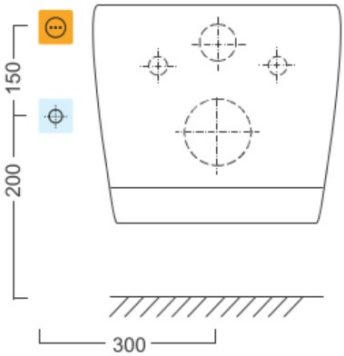

Produktový list

Objednací kód: **UB-6635RU**

USPA LUX elektronický bidet s dálkovým ovládáním

Option A

Option B

-  Electrical outlet
-  Cold water connection